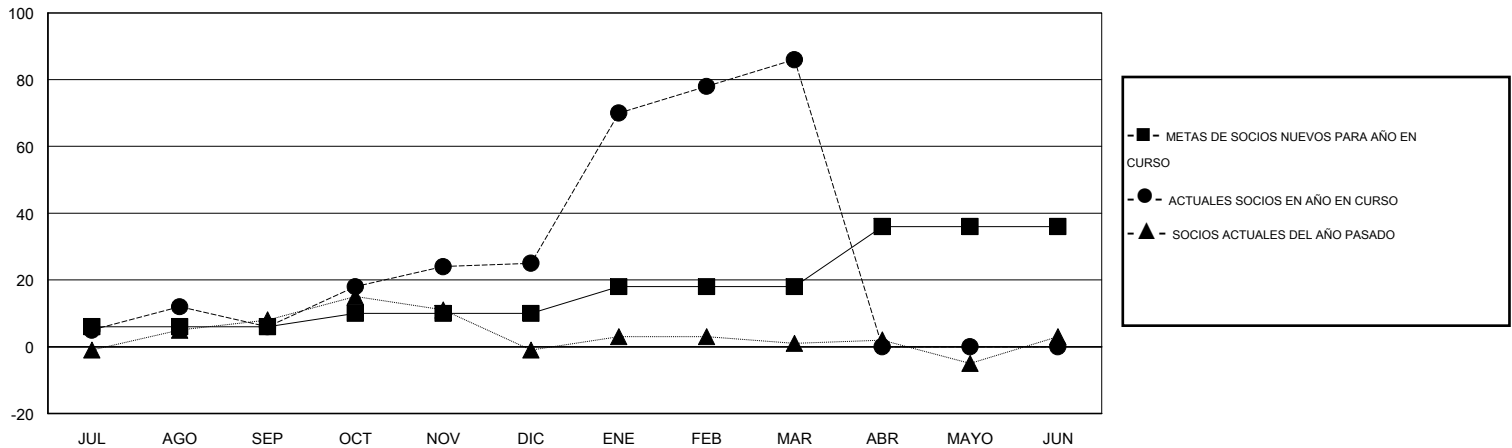

MONTHLY MEMBERSHIP PROGRESS REPORT

District T 4

Results as of: 3/31/2014

GMT: Pedro Marrello

UBICACIÓN CHILE

GMT DE AE 3

Clubes					socios				
RESULTADOS DE 2013-2014					RESULTADOS DE 2013-2014				
TRIMESTRE	META DE CLUBES NUEVOS	ACTUALES NUEVOS CLUBES	BAJAS ACTUALES DE CLUBES	ACTUAL GANANCIA/ PÉRDIDA NETA	TRIMESTRE	META DE SOCIOS NUEVOS	ACTUALES SOCIOS AÑADIDOS	BAJAS ACTUALES DE SOCIOS	ACTUAL GANANCIA/ PÉRDIDA NETA
JUL/AGO/SEP	0	0	0	0	JUL/AGO/SEP	6	22	16	6
OCT/NOV/DIC	0	0	0	0	OCT/NOV/DIC	4	34	15	19
ENE/FEB/MAR	0	2	0	2	ENE/FEB/MAR	8	72	11	61
ABR/MAYO/JUN	1	0	0	0	ABR/MAYO/JUN	18	0	0	0

METAS Y CIFRA ACUMULATIVA DE CLUBES NUEVOS

METAS Y CIFRA ACUMULATIVA DE SOCIOS

CLUBES DADOS DE BAJA: 0	26 CLUBS OF 41 AÑADIERON 1 O MÁS SOCIOS NUEVOS	DISTRIBUCIÓN POR SEXO
		MASCULINO 627 (71.09%)
		FEMENINO 255 (28.91%)
SOCIOS DADOS DE BAJA	CLIC AQUÍ PARA DATOS DE SALUD DE CLUB	SOCIOS EN UNIDAD FAMILIAR 249
FALLECIDOS 6		CABEZA DE FAMILIA 119
CLUB CANCELADO 0		NO ES CABEZA DE FAMILIA 130
OTRO 36		
TOTAL 42		